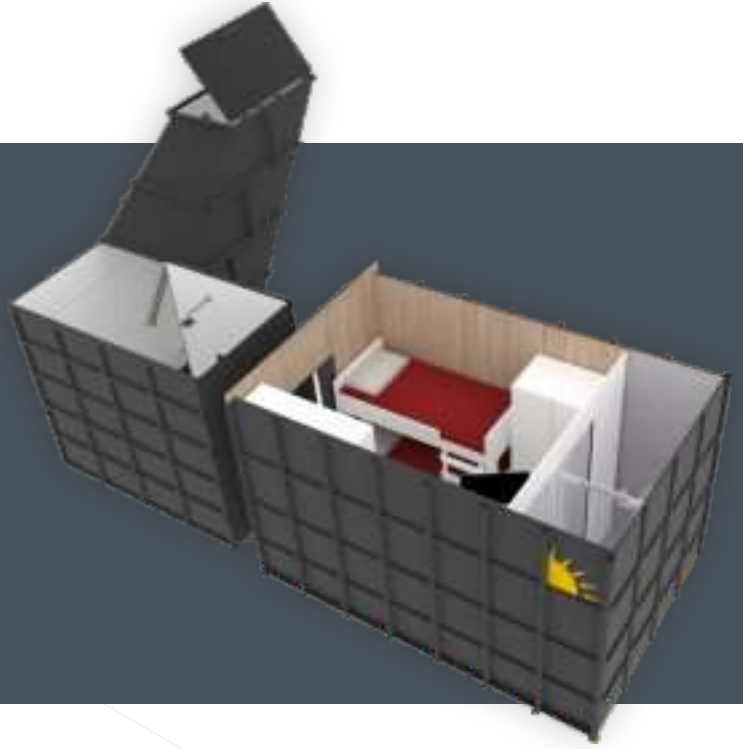

PROSHELTER

MINI (250cm x 400cm)

İhtiyacı karşılayacak ekonomik bir model olarak tasarlanan bu sığınak, içerisine girdiğiniz andan itibaren güvende olma duygusunu size tam manasıyla yaşatacak. Tamamen sızdırmaz, dışardan bakıldığında görünmeyecek şekilde kamufle edilebilen güvenli kapıdan içeriye girdiğinizde, sağ tarafınızda yiyecek stoklayabileceğiniz raf ve dolapları göreceksiniz. Rafların yanında KBRN filtrasyon sistemi, hemen ilerisinde mutfak bölümünü, tam karşınızda ise WC/Banyo kısmını göreceksiniz.

Plan

PROSHELTER COUPLE

(305cm x 650cm)

Ekonomikliğin yanı sıra daha geniş bir iç hacim sunan bu sığınakta, girişi geçtiğinizde sağ tarafınızda ranza yataklar ve elbise dolabı, hemen ilerisinde KBRN filtre sistemi, enerji bataryaları, karşınızda mutfak tezgahı-lavabosu ve alkollü ocağı göreceksiniz. Mutfağın hemen arkasındaki bölümde WC/Banyo konumlandırılmıştır. Giriş kapısının sol tarafında yemek masası ve sol üst köşesinde ise TV/HDMI/USB sistemini görebilirsiniz.