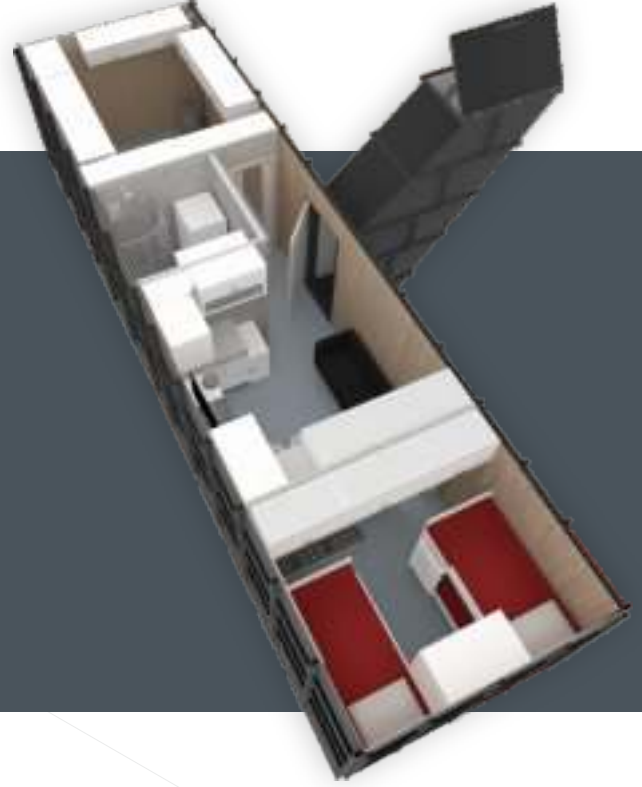

PROSHELTER

BIG FAMILY

(305cm x 1200cm)