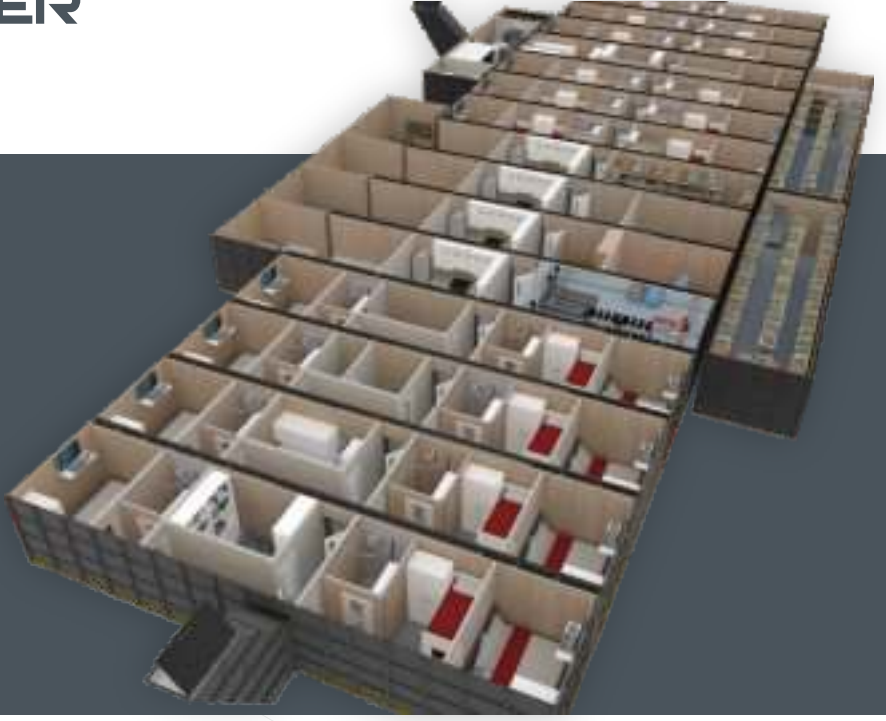

Plan

PROSHELTER

TWENTY FAMILY

(852 m²)

Yirmi ailenin bir arada yaşayabileceği, dört adet büyük TV/ HDMI/USB izleme ünitesi bulunan oturma odaları olan, mescid, çocuk oyun alanı, yetişkin eğlence bölümü, ev hayvanları için ayrı barınak bölümü vb. ortak yaşamın gerekliliği önemli ayrıntılar düşünülerek tasarlanmış bir sığınak modelidir.