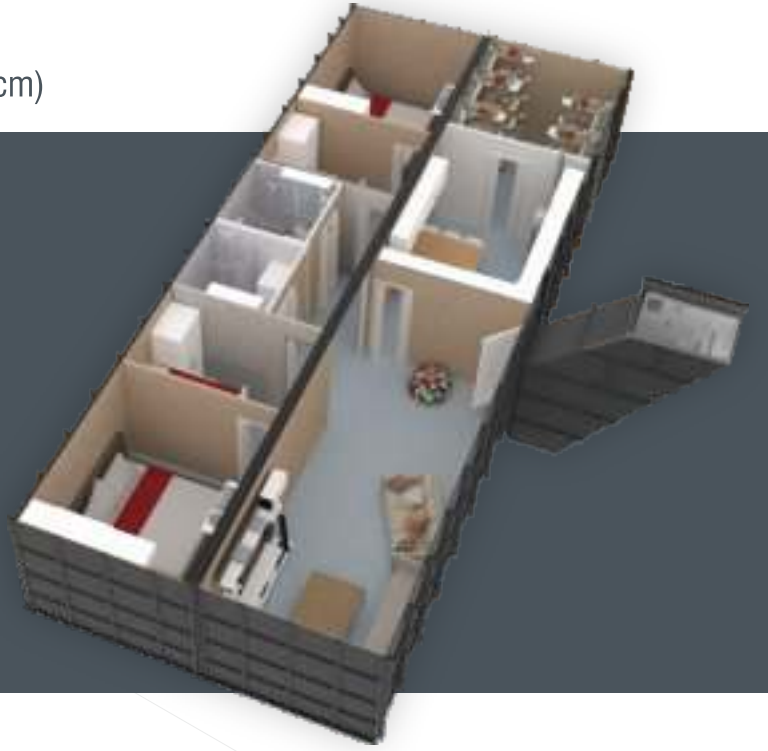

Kapsam

- » KBRN filtre sistemi
- » 3 adet ikili ranza (Yataklarıyla birlikte)
- » 2 adet ebeveyn yatak odası
- » Elbise dolapları
- » Kiler raf grubu
- » Mutfak tezgahı
- » Alkollü ocak
- » Mutfak lavabosu
- » Mutfak dolapları
- » Yemek masası / sandalyeleri
- » Köşe koltuk takımı
- » Klozet / WC
- » Lavabo
- » Banyo
- » Temiz su bağlantı noktası
- » Su fitreleme/ Atık su basma sistemi
- » 2 adet 12 Volt TV/HDMI/USB
- » 1 adet 12 Volt TV Sinema seti/HDMI/USB (modifiye)
- » Duvar ve tavan kaplaması- BOYA
- » Zemin kaplaması- PVC ya da PARKE
- » 12 Volt LED iç aydınlatma
- » Enerji depolama aküleri
- » 220 V giriş
- » 100+ Yıl dayanıklı dış kaplama

Plan

PROSHELTER NEIGHBORS

(305cm x 1500cm + 305cm x 650cm)

İki ailenin birlikte yaşayabileceği bir sığınak olan modelimizde ayrıca ailelere, özel tasarımla istenildiği gibi ebat- donanım ekleme seçeneği sunulmaktadır.