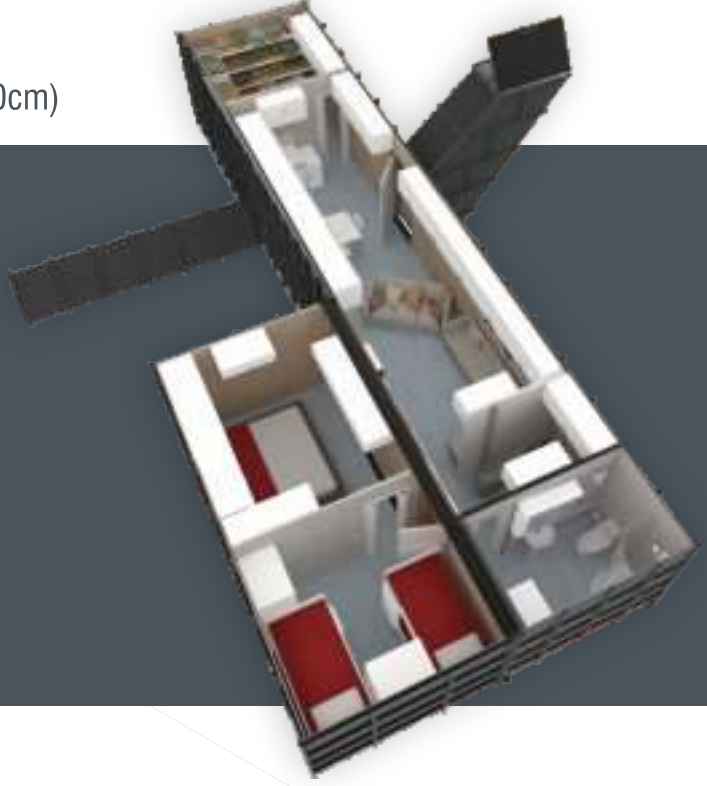

Plan

PROSHELTER COMFORT FAMILY

(305cm x 1500cm + 305cm x 650cm)

Mutfak bölümünde tasarlanan kiler ve daha ferah iç hacim dizaynıyla, ayrı utility bölümü, yatak odalarının olduğu bölüme açılan gizli geçiş kapısı ile özel bir sığınak. Gerçekleşmesi muhtemel nükleer, biyolojik ve kimyasal saldırılarda dahi ailenizi konforlu bir şekilde bir arada ve güvende tutacak bir sığınak oluşturduk.