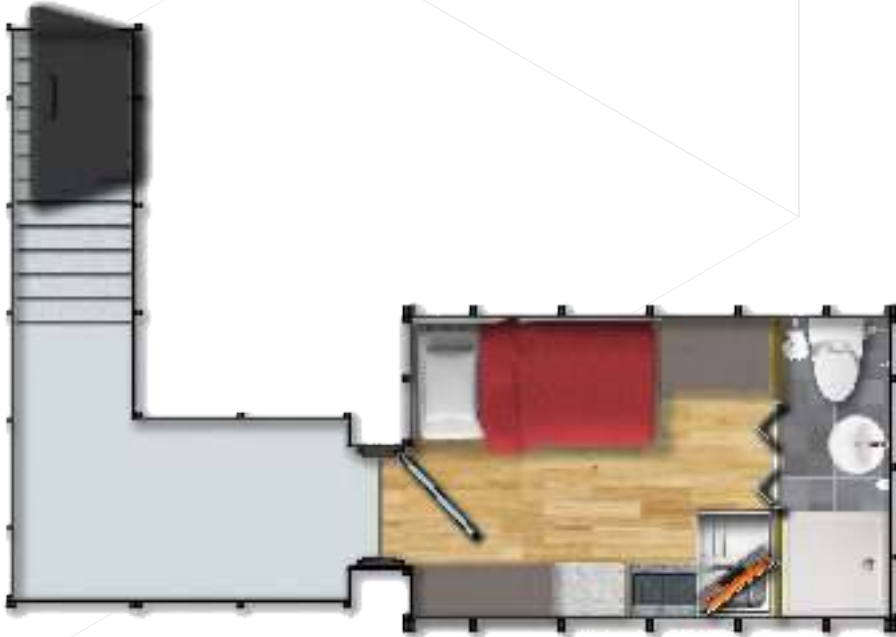

PROSHELTER

MINI (250cm x 400cm)

İhtiyacı karşılayacak ekonomik bir model olarak tasarlanan bu sığınak, içerisine girdiğiniz andan itibaren güvende olma duygusunu size tam manasıyla yaşatacak. Tamamen sızdırmaz, dışardan bakıldığında görünmeyecek şekilde kamufle edilebilen güvenli kapıdan içeriye girdiğinizde, sağ tarafınızda yiyecek stoklayabileceğiniz raf ve dolapları göreceksiniz. Rafların yanında KBRN filtrasyon sistemi, hemen ilerisinde mutfak bölümünü, tam karşınızda ise WC/Banyo kısmını göreceksiniz.

Kapsam

- » KBRN filtre sistemi
- » İkili ranza (Yataklarıyla birlikte)
- » Elbise dolabı
- » Mutfak tezgahı
- » Alkollü ocak
- » Mutfak lavabosu
- » Mutfak dolapları
- » Klozet / WC
- » Lavabo
- » Banyo
- » Temiz su bağlantı noktası
- » Su fitreleme/ Atık su basma sistemi
- » 12 Volt TV/HDMI/USB
- » Duvar ve tavan kaplaması- BOYA
- » Zemin kaplaması- PVC ya da PARKE
- » 12 Volt LED iç aydınlatma
- » Enerji depolama aküleri
- » 220 V giriş
- » 100+ Yıl dayanıklı dış kaplama

Plan