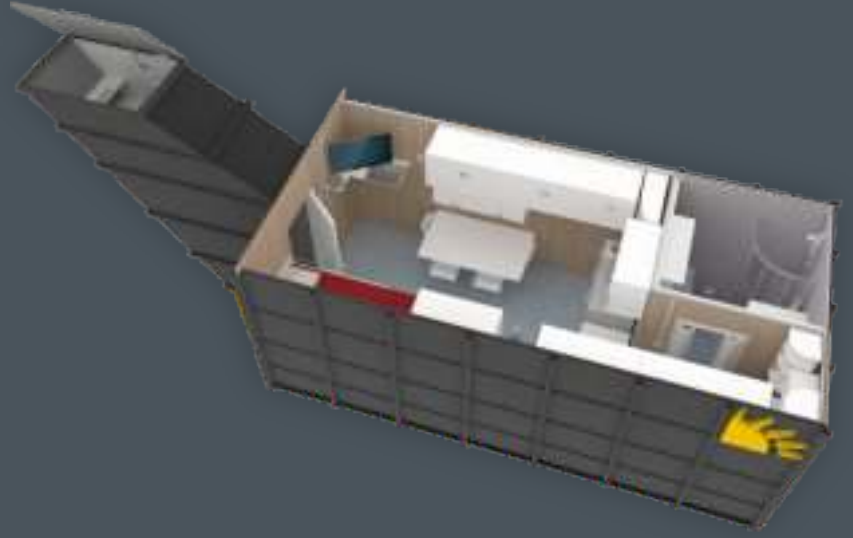

Kapsam

- » KBRN filtre sistemi
- » İkili ranza (Yataklarıyla birlikte)
- » Elbise dolabı
- » Mutfak tezgahı
- » Alkollü ocak
- » Mutfak lavabosu
- » Mutfak dolapları
- » Klozet / WC
- » Lavabo
- » Banyo
- » Temiz su bağlantı noktası
- » Su fitreleme/ Atık su basma sistemi
- » 12 Volt TV/HDMI/USB
- » Duvar ve tavan kaplaması- BOYA
- » Zemin kaplaması- PVC ya da PARKE
- » 12 Volt LED iç aydınlatma
- » Enerji depolama aküleri
- » 220 V giriş
- » 100+ Yıl dayanıklı dış kaplama

Plan

PROSHELTER COUPLE

(305cm x 650cm)

Ekonomikliğin yanı sıra daha geniş bir iç hacim sunan bu sığınakta, girişi geçtiğinizde sağ tarafınızda ranza yataklar ve elbise dolabı, hemen ilerisinde KBRN filtre sistemi, enerji bataryaları, karşınızda mutfak tezgahı-lavabosu ve alkollü ocağı göreceksiniz. Mutfağın hemen arkasındaki bölümde WC/Banyo konumlandırılmıştır. Giriş kapısının sol tarafında yemek masası ve sol üst köşesinde ise TV/HDMI/USB sistemini görebilirsiniz.