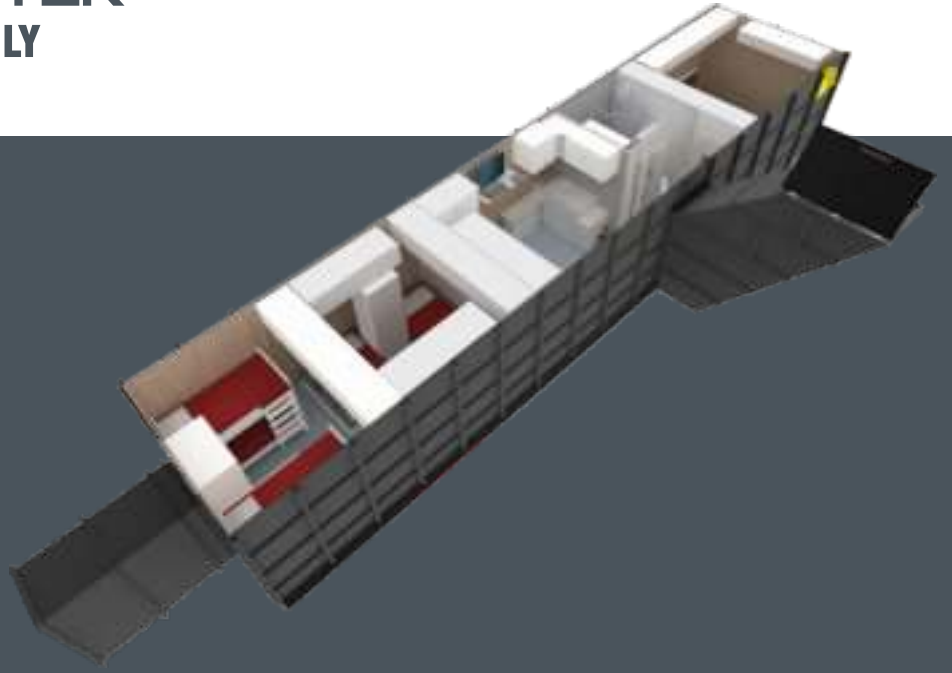

Plan

PROSHELTER

THE GRAND FAMILY

(305cm x 1500cm)

Aynı ailede iki kuşak birlikte yaşayanların barınabileceği bir sığınak olarak tasarlanmıştır. Giriş kapısından girdiğinizde ortak kullanım alanı olan oturma odasına girmiş olacaksınız, sağ taraf ebeveyn yatak odası, sol tarafta ise diğer yatak odalarını göreceksiniz.

Plan

PROSHELTER

THE RELAX FAMILY

(305cm x 1500cm)

Daha geniş bir oturma bölümü oluşturulacak şekilde tefriş edilen bu sığınak modelinde, 3' lü ve 2' li oturma gruplarıyla rahat bir şekilde sohbet ederek TV izleyebileceksiniz. Giriş kapısından içeri girdiğinizde ortak kullanım alanı olan oturma odasına girmiş olacaksınız, sağ taraf ebeveyn yatak odası, sol tarafta ise diğer yatak odalarını göreceksiniz.