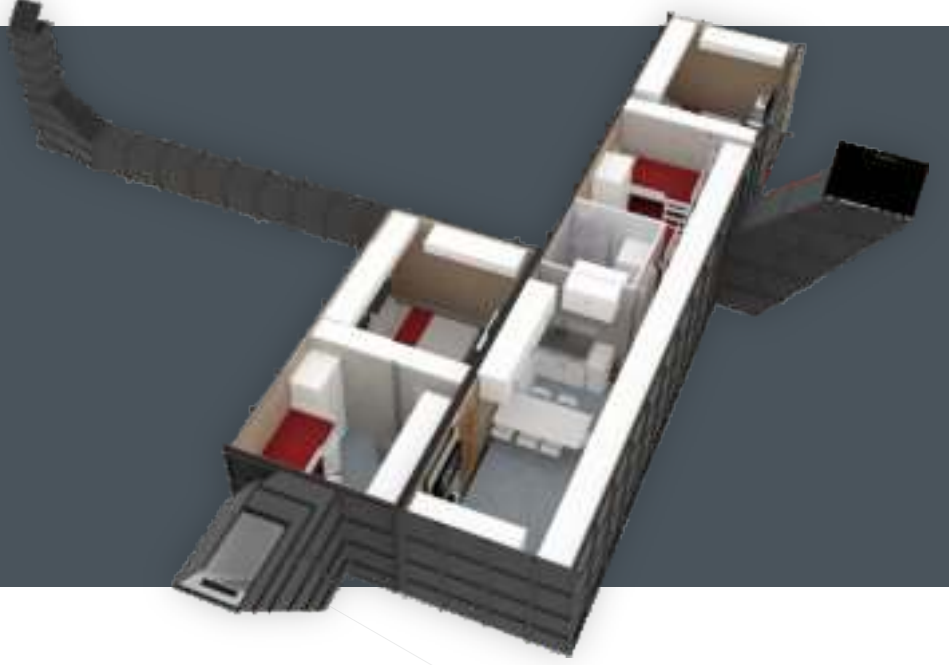

Plan

PROSHELTER RELATIVE

(610cm x 1500cm)

Akraba ailelerin konforlu bir şekilde birlikte yaşayabileceği bir sığınak olan modelimizde ayrıca ailelere, özel tasarımla istenildiği gibi ebat-donanım ekleme seçeneği sunulmaktadır.